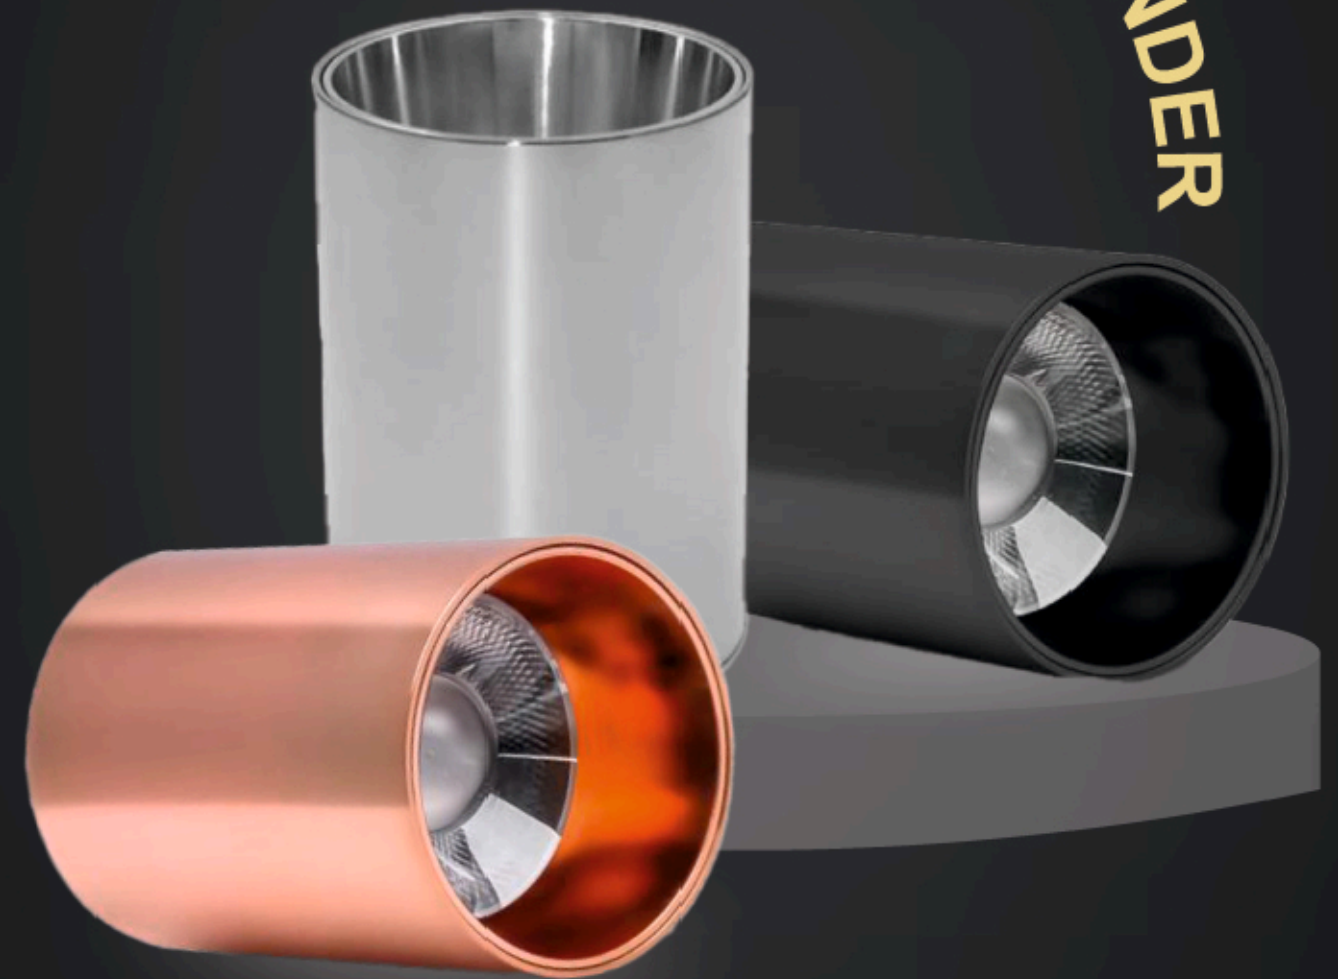

GLACE COB CYLINDER